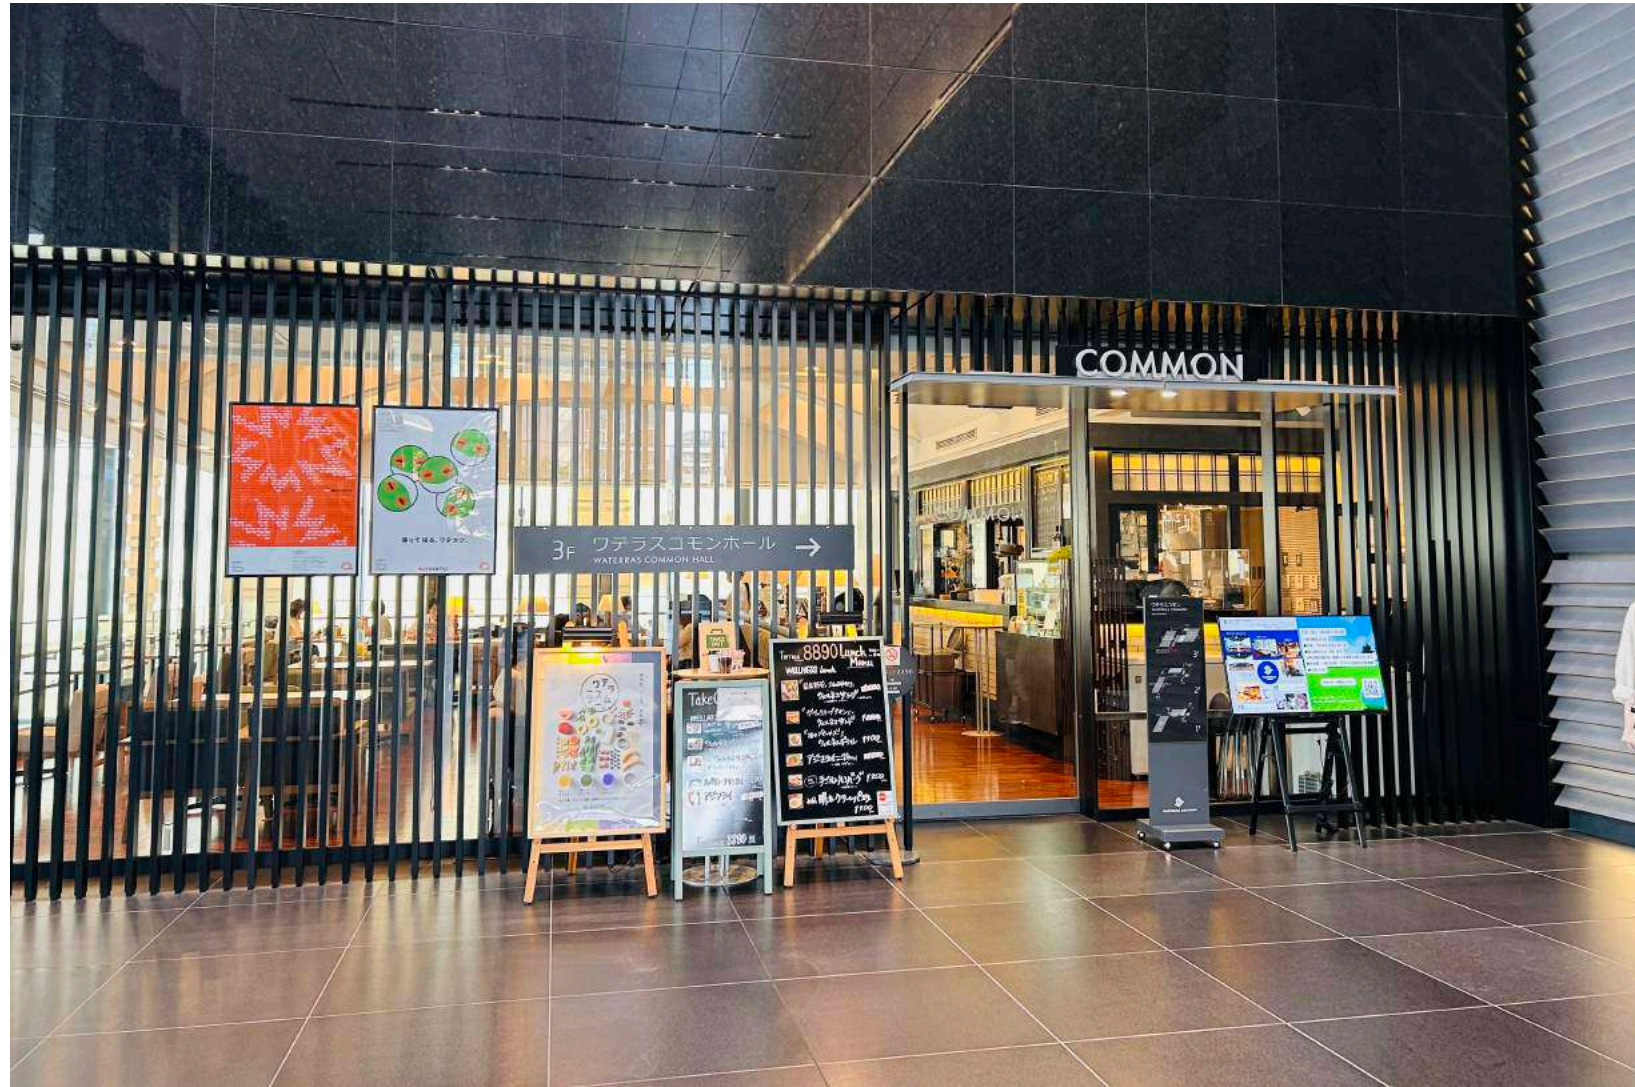

カフェテラス8890と

同じ入口です！

ワテラストワー オフィスコモン へお入りください

3階入口です

カフェテラス8890を抜けたレジ奥が ホールへの入口です

都営新宿線小川町駅・

東京メトロ丸ノ内線新御茶ノ水駅より

お越しの場合